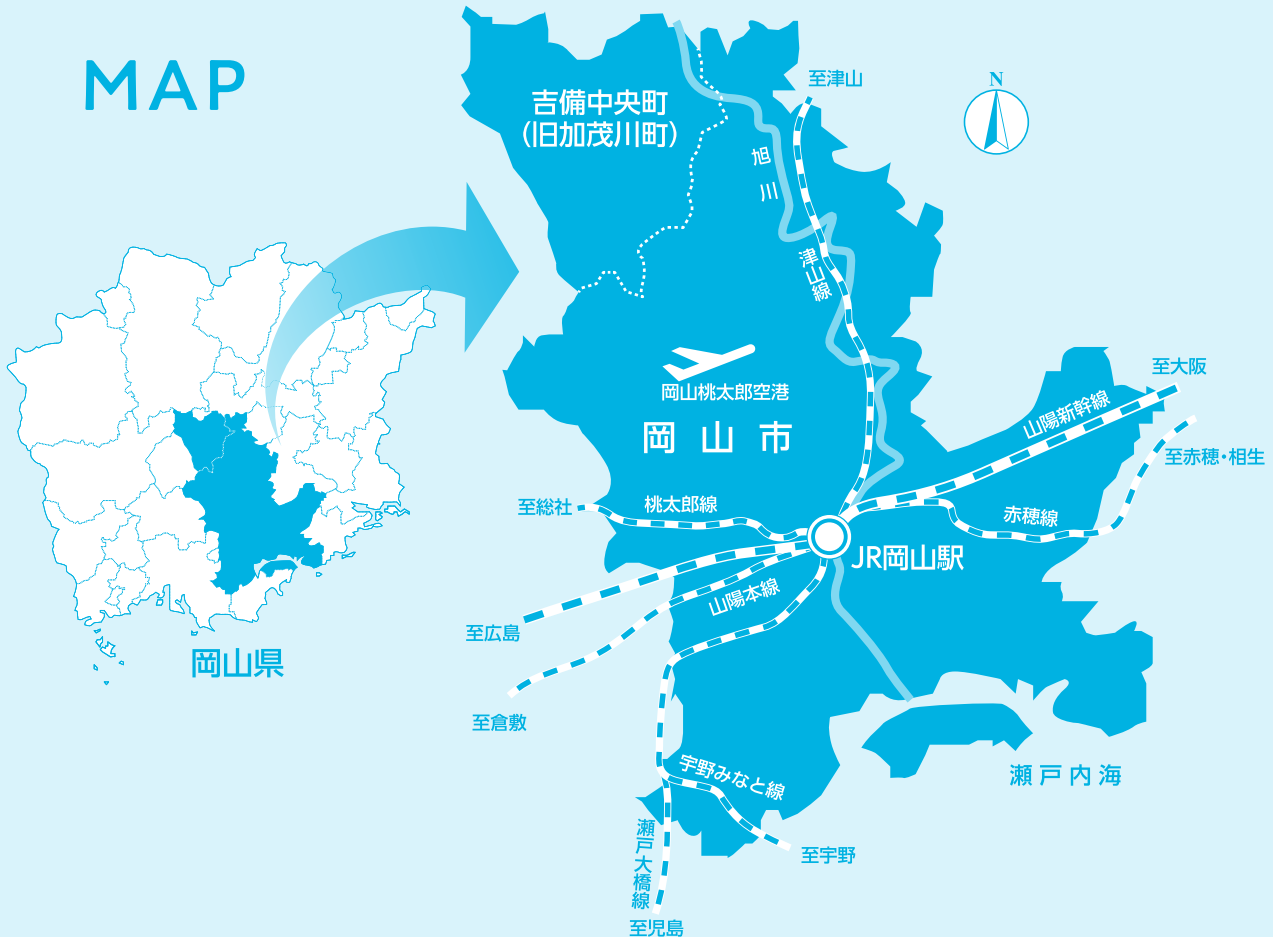

また、公共施設など生活基盤の整備、マルチメディア社会に対応するため、高度情報通信基盤の整備、高速情報通信システムの整備、研究開発・人材育成などの機能の充実強化、さらに、中小企業を含めた既存産業の活性化やベンチャー企業の育成など、日々の暮らしの中で快適さと豊かさを実感できる岡山の実現に積極的な取組みを行っています。

「岡山地区企業ガイド2027」は、地元の皆様はもとより、広く岡山県内外の若い人たちに対して、岡山地域をけん引する主要企業を御紹介することを目的に作成しました。

これからの新たな地平を拓くためには、活力に満ち想像力豊かな若い皆様の力と情熱を必要としています。

最後になりますが、温暖な瀬戸内海式気候の「岡山」は皆様をお待ちしています。

2026年3月

岡山地区雇用開発協会長

2027

岡山地域の産業

岡山地域の産業は、卸・小売業、飲食業といったサービス提供の第3次産業が発達しており、第2次産業では、食品・飲料、繊維、印刷、金属製品、生産機械器具などのいわゆる軽工業の占める割合が高くなっています。

近年では、交通の利便性に優れ、地震などの災害リスクの低さなどから、企業の中四国の営業拠点、物流拠点の立地が進んでいます。

MAP

エリアの面積・人口

	面積 (km ²) ※注3	世帯数	総人口 ※注4
岡山市 ※注1	629.42	299,510	604,510
吉備中央町 ※注2	141.15	2,233	4,019
管内計	770.57	301,743	608,529
岡山県	7,114.44	873,733	1,835,478