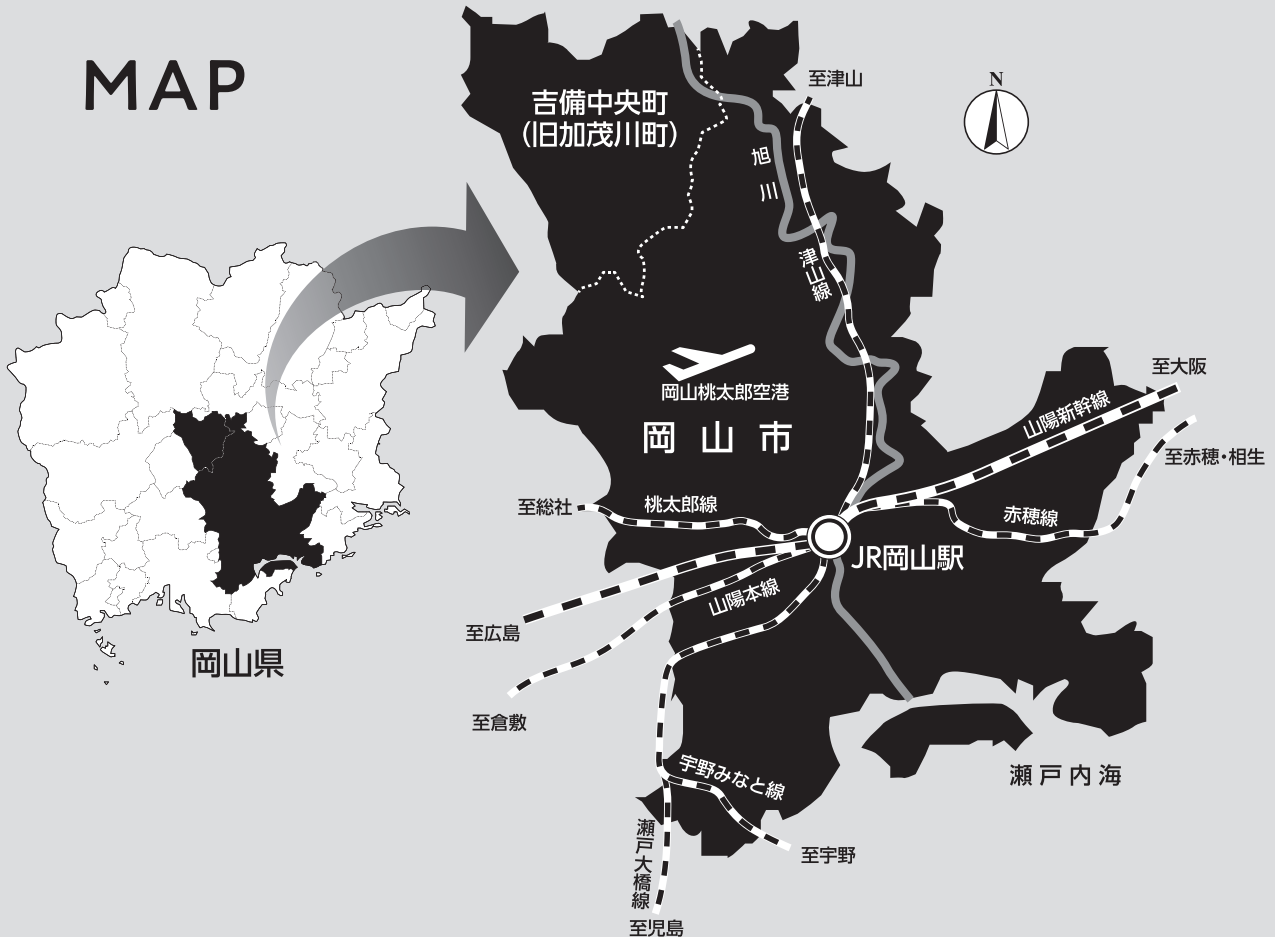

私たちの岡山地域は、瀬戸内海の風光明媚な自然環境をはじめ、岡山城や後樂園、吉備路といった多様な環境資源を有しており、豊かな自然や歴史的蓄積など地域の魅力を生かした広域交流型の拠点づくりを進めている岡山市をはじめ、先進産業の誘致など地域の活性化に独自性を発揮している吉備中央町の1市1町があります。

第2次世界大戦前から鉄道の拠点であった岡山は、今、岡山空港、岡山リサーチパーク、あるいは吉備高原都市などの利便性をさらに高める複数の高速道路が整備され、中国・四国地方における交通の要衝として、地位を高めています。

これからの新たな地平を拓くためには、活力に満ち想像力豊かな若い皆様の力と情熱を必要としています。

最後になりますが、温暖な瀬戸内海式気候の「岡山」は皆様をお待ちしています。

2024年3月

岡山地区雇用開発協会長

2025

岡山地域の産業

岡山地域の産業は、卸・小売業、飲食業といったサービス提供の第3次産業が発達しており、第2次産業では、食品・飲料、繊維、印刷、金属製品、生産機械器具などのいわゆる軽工業の占める割合が高くなっています。

近年では、交通の利便性に優れ、地震などの災害リスクの低さなどから、企業の中四国の営業拠点、物流拠点の立地が進んでいます。

MAP

エリアの面積・人口

	面積 (km ²) ※注3	世帯数	総人口 ※注4
岡山市 ※注1	629.42	295,617	609,369
吉備中央町 ※注2	141.15	2,271	4,176
管内計	770.57	297,888	613,545
岡山県	7,114.77	866,345	1,865,478